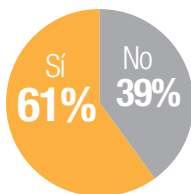

GRAN CANARIA

Estimación del voto al Cabildo

Estimación del voto al Parlamento

Conocimiento de la coalición CC-UNIDOS

Conocimiento y valoración de líderes

	Conocimiento (%)	Valoración (de 0 a 10)
Pablo Rodríguez	32	4,8
JM Bravo de Laguna	86	4,8
Fernando Clavijo	89	5,3
Antonio Morales	71	6,4
Augusto Hidalgo (LPGC)	68	5,4
Nardy Barrios (LPGC)	79	5,1
Ángeles Batista (LPGC)	20	4,8
Francis Candil (LPGC)	26	4,3
Ciro Gutiérrez (LPGC)	20	5,2