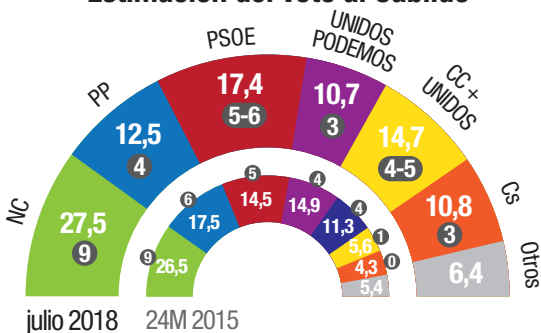

GRAN CANARIA

Estimación del voto al Cabildo

Estimación del voto al Parlamento

Conocimiento de la coalición CC-UNIDOS

Conocimiento y valoración de líderes

	Conocimiento (%)	Valoración (de 0 a 10)
Pablo Rodríguez	32	4,8
JM Bravo de Laguna	86	4,8
Fernando Clavijo	89	5,3
Antonio Morales	71	6,4
Augusto Hidalgo (LPGC)	68	5,4
Nardy Barrios (LPGC)	79	5,1
Ángeles Batista (LPGC)	20	4,8
Francis Candil (LPGC)	26	4,3
Ciro Gutiérrez (LPGC)	20	5,2